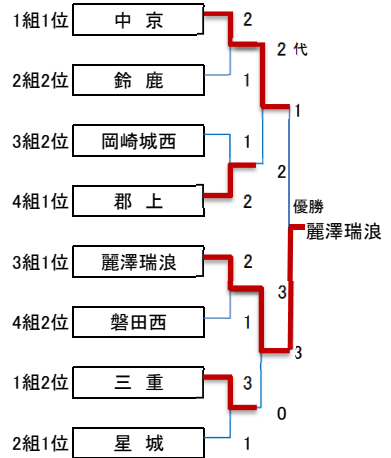

平成28年度 東海大会

平成28年6月18日、19日 岐阜県関市総合体育館

椋原高校剣道部応援サイト

女子団体戦(予選リーグ)

			中京	西尾	海の星	三重	勝点	勝者数	総本数	順位
1組	中京	岐阜1位	△	○	○	○	3	5	7	1
	西尾	愛知2位	△	△	□	△	0.5	3	3	3
	浜松海の星	静岡3位	△	□	△	△	0.5	1	2	4
	三重	三重4位	△	○	○	△	2	5	8	2

			鈴鹿	椋原	星城	美濃	勝点	勝者数	総本数	順位
2組	鈴鹿	三重1位	△	○	□	□	2	4	4	2
	椋原	静岡2位	△	△	○	○	1	3	4	3
	星城	愛知3位	□	○	○	○	2.5	6	6	1
	美濃加茂	岐阜4位	□	△	△	△	0.5	2	3	4

			岡崎	白子	麗澤	日大	勝点	勝者数	総本数	順位
3組	岡崎城西	愛知1位	△	○	△	○	2	7	11	2
	白子	三重2位	△	△	△	□	0.5	3	3	3
	麗澤瑞浪	岐阜3位	○	○	○	○	3	7	13	1
	日大三島	静岡4位	△	□	△	△	0.5	1	4	4

			磐田西	郡上	津田学	三好	勝点	勝者数	総本数	順位
4組	磐田西	静岡1位	△	△	○	○	2	7	11	2
	郡上	岐阜2位	○	○	○	□	2.5	4	7	1
	津田学園	三重3位	△	△	△	△	0	2	2	4
	三好	愛知4位	△	□	○	△	1.5	5	7	3

決勝トーナメント

優勝 麗澤瑞浪 (岐阜)
 2位 中京 (岐阜)
 3位 三重 (三重)
 3位 郡上 (岐阜)